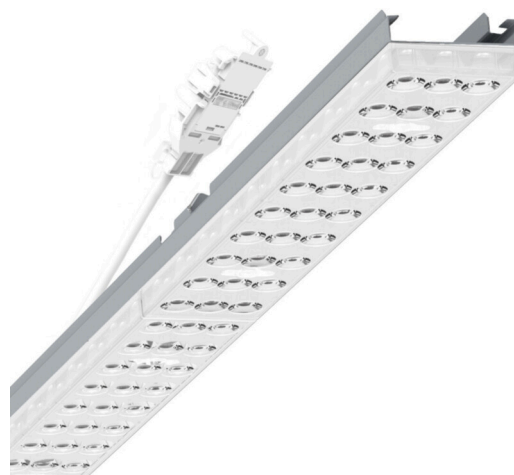

параметры

номер заказа	19415006175
код EAN	4020863411375
номер таможенного тарифа	94051190
Знак прохождения контроля	IP 20, класс защиты I, ENEC10 VDE, F, HACCP DIN10500/Food/IFS-пригодность для применения/BRC, Indoor, CE
Степень ударопрочности IK	IK03 (-20°C bis 35°C)
Температура окружения	ta -20°C в 35°C
Особые свойства	Готовность к IoT «Ready for IoT»
Гарантийный срок	5 лет
Государственные программы поддержки	BEG - государственные субсидии для энергосберегающих зданий (действительна только для Германии)

электротехника

Балласт	Электронный драйвер DALI2 (1 штука)
Мощность системы	53W
сетевое напряжение	230V/50Hz
автоматический предохранитель (пусковой ток)	13 штук/B10, 22 штук/B16, 21 штук/C10, 36 штук/C16
класс энергосбережения/Источник света	D

Оптика

Оснастка	LED, цветопередача/оттенок света CRI ≥ 80 / 6500K
Допуск для координаты цветности (MacAdam)	3SDCM
Фотобиологическая безопасность (светильник)	RG1
Номинальный световой поток	7893lm
Срок службы LED	50000h L80/B10 (Tq 35°C)
светоотдача светильников	149lm/W
Угол излучения	95° (C0) / 95° (C90)
UGR поп./вдоль	20.9 / 21.3

DEEP-LINK

<https://www.regiolum.de/ru/article/19415006175>

Ссылка	LED 8000lm 865
ηLB	100 %
Φ ↓/↑	98 % / 2 %
UGR поп./вдоль	20.9 / 21.3