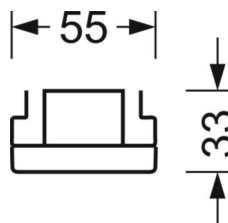

Оптика

| | |
|---|--|
| Оснастка | LED, цветопередача/оттенок света CRI ≥ 80 / 6500K |
| Допуск для координаты цветности (MacAdam) | 3SDCM |
| Фотобиологическая безопасность (светильник) | RG1 |
| Номинальный световой поток | 7893lm |
| Срок службы LED | 50000h L80/B10 (Tq 35°C) |
| светоотдача светильников | 149lm/W |
| Угол излучения | 95° (C0) / 95° (C90) |
| UGR поп./вдоль | 20.9 / 21.3 |

DEEP-LINK

<https://www.regiolum.de/ru/article/19415006175>

| | |
|----------------|----------------|
| Ссылка | LED 8000lm 865 |
| ηLB | 100 % |
| Φ ↓/↑ | 98 % / 2 % |
| UGR поп./вдоль | 20.9 / 21.3 |

Механика

| | |
|---------------------|--|
| цвет корпуса | серебристый/ белый алюминий RAL 9006 |
| размеры (LxWxH/DxH) | 1531mm x 55mm x 33mm |
| вес (нетто) | 2kg |
| Вид монтажа | сборка трековых систем, световая структура |

размеры

| | | |
|---|---------|--------|
| L | 1531 mm | Длина |
| В | 55 mm | Ширина |
| Н | 33 mm | Высота |